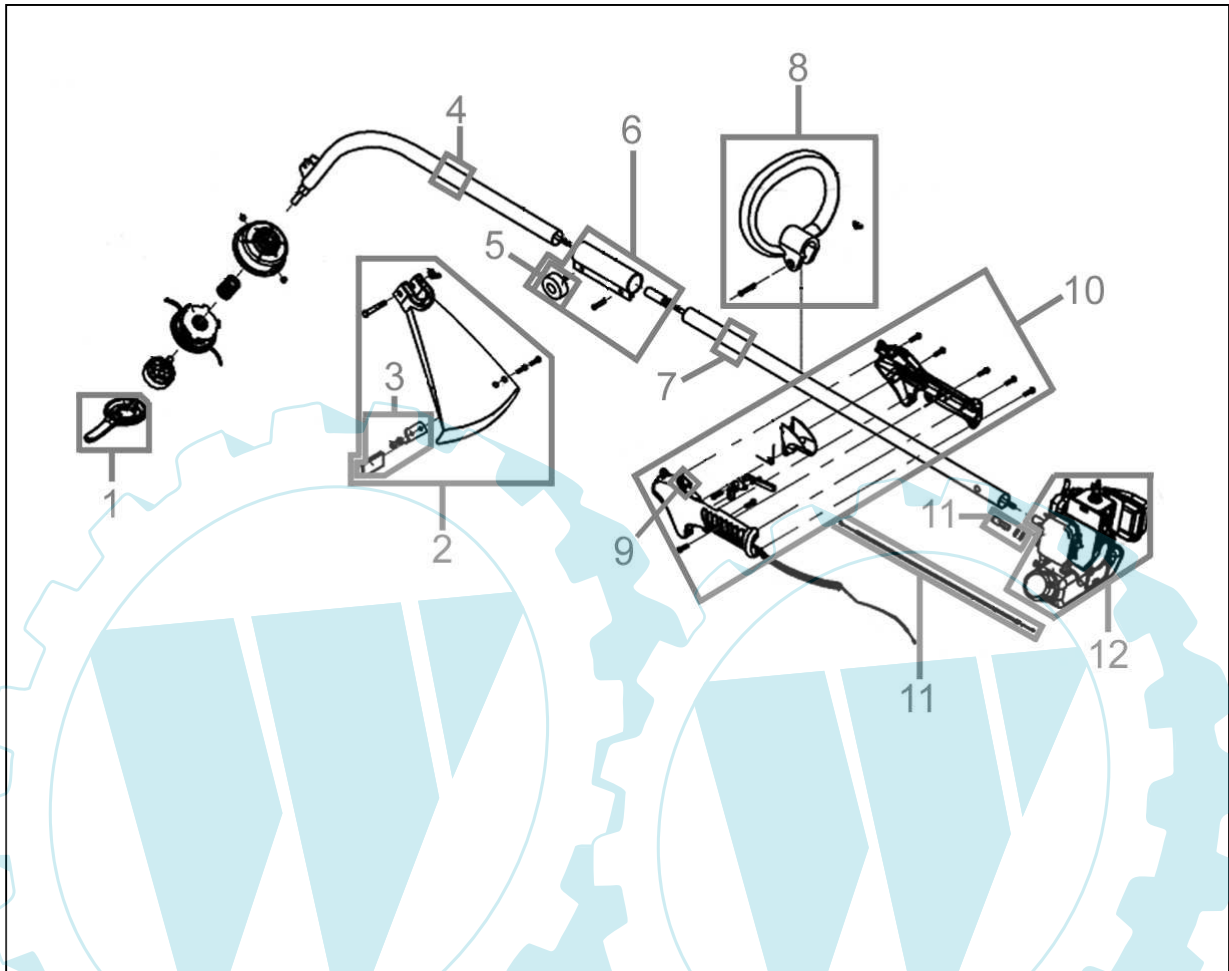

94051

Abb.1

94051

Abb.2

94051

Pos.-Nr.	Ersatzteil-Nr.	Bezeichnung <u>Abb.1</u>	Pos.-Nr.	Ersatzteil-Nr.	Bezeichnung <u>Abb.2</u>
001	94051-01001	Schlüssel Fadenspule	013	94051-01013	Luftfilterschraube
002	94051-01002	Fadenschutz kpl.	014	94051-01014	Luftfilter
003	94051-01003	Messer kpl.	015	94051-01015	Luftfilter kpl.
004	94051-01004	Schaftrohr vorne kpl.	016	94051-01016	Vergaser
005	94051-01005	Feststellknopf	017	94051-01017	Dichtungssatz Motor kpl.
006	94051-01006	Verbindungsstück kpl.	018	94051-01018	Zündkerze
007	94051-01007	Schaftrohr hinten kpl.	019	94051-01019	Zylinder
008	94051-01008	Handgriff	020	94051-01020	Zündspule kpl.
009	94051-01009	Schalter	021	94051-01021	Poolrad kpl.
010	94051-01010	Bediengriff kpl.	022	94051-01022	Kraftstofffilter
011	94051-01011	Gaszug kpl.	023	94051-01023	Auspuff
012	94051-01012	Motor	024	94051-01024	Auspufffeder
			025	94051-01025	Kolbenring
			026	94051-01026	Kolben kpl.
			027	94051-01027	Kurbelwelle kpl.
			028	94051-01028	Kraftstoffleitung kpl.
			029	94051-01029	Tankdeckel kpl.
			030	94051-01030	Motorabdeckung
			031	94051-01031	Tank
			032	94051-01032	Startergriff
			033	94051-01033	Anwerferereinheit kpl.
			034	94051-01034	Anwerferabdeckung kpl.