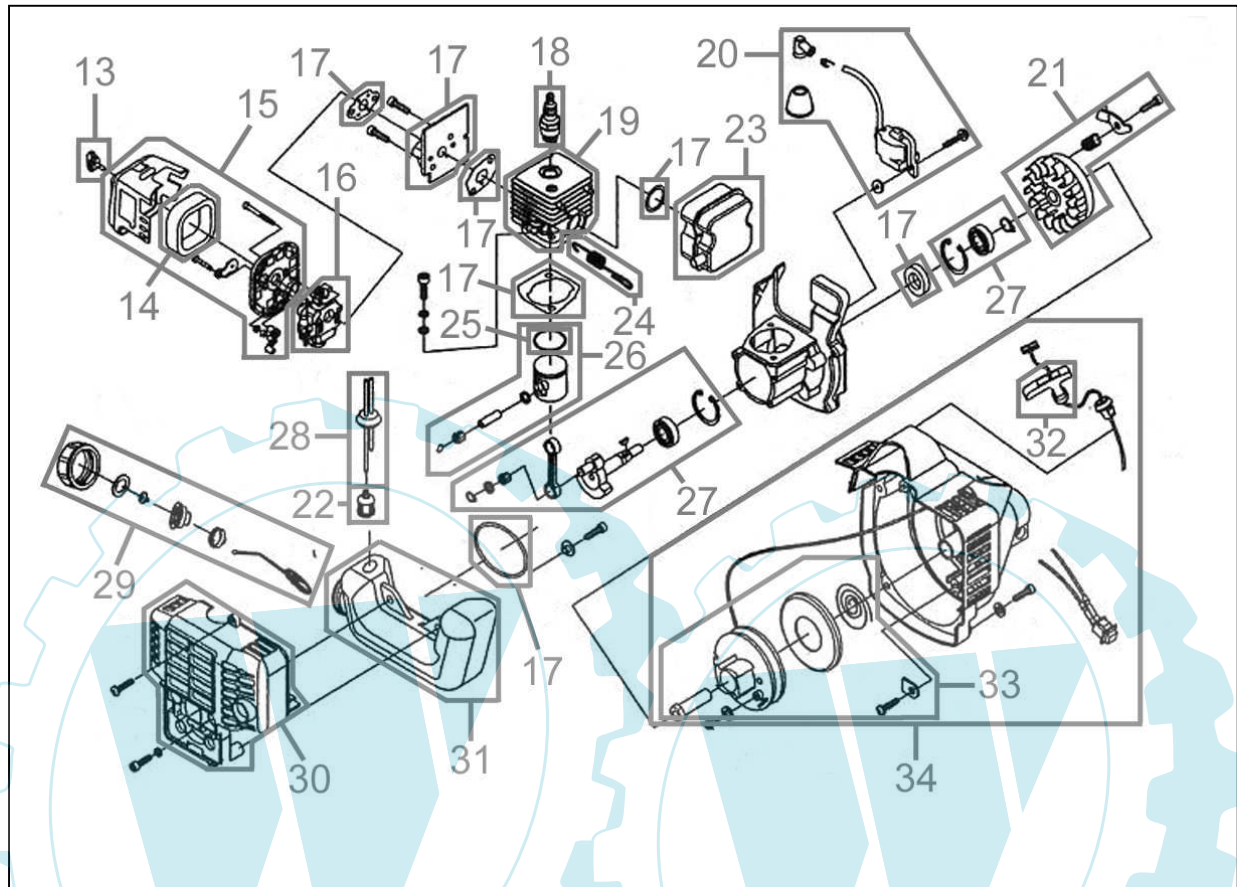

94051

Abb.1

94051

Abb.2

94051

Pos.-Nr.	Ersatzteil-Nr.	Bezeichnung <u>Abb.1</u>	Pos.-Nr.	Ersatzteil-Nr.	Bezeichnung <u>Abb.2</u>
001	94051-01001	Schlüssel Fadenspule	013	94051-01013	Luftfilterschraube
002	94051-01002	Fadenschutz kpl.	014	94051-01014	Luftfilter
003	94051-01003	Messer kpl.	015	94051-01015	Luftfilter kpl.
004	94051-01004	Schaftrohr vorne kpl.	016	94051-01016	Vergaser
005	94051-01005	Feststellknopf	017	94051-01017	Dichtungssatz Motor kpl.
006	94051-01006	Verbindungsstück kpl.	018	94051-01018	Zündkerze
007	94051-01007	Schaftrohr hinten kpl.	019	94051-01019	Zylinder
008	94051-01008	Handgriff	020	94051-01020	Zündspule kpl.
009	94051-01009	Schalter	021	94051-01021	Poolrad kpl.
010	94051-01010	Bediengriff kpl.	022	94051-01022	Kraftstofffilter
011	94051-01011	Gaszug kpl.	023	94051-01023	Auspuff
012	94051-01012	Motor	024	94051-01024	Auspufffeder
			025	94051-01025	Kolbenring
			026	94051-01026	Kolben kpl.
			027	94051-01027	Kurbelwelle kpl.
			028	94051-01028	Kraftstoffleitung kpl.
			029	94051-01029	Tankdeckel kpl.
			030	94051-01030	Motorabdeckung
			031	94051-01031	Tank
			032	94051-01032	Startergriff
			033	94051-01033	Anwerferereinheit kpl.
			034	94051-01034	Anwerferabdeckung kpl.